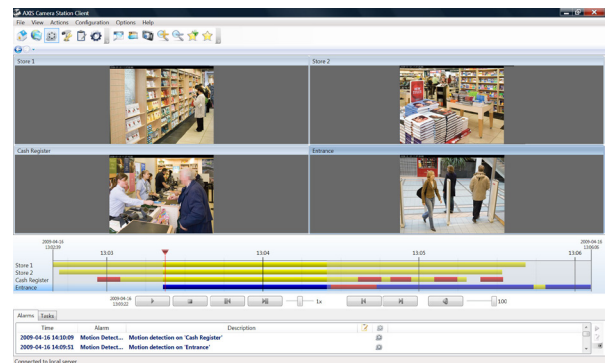

CAMERABEWAKING

NETWERKCAMERA'S

Wacht niet tot het te laat is ...

Controleer uw zaak visueel waar en wanneer u dat wilt. Verhoog de veiligheid bij u thuis en in uw bedrijf. Wij plaatsen zowel camerabewakingssystemen in industriële omgevingen als op plaatsen waar bijzondere esthetische vereisten gesteld worden of waar een verborgen opstelling noodzakelijk is.

Wat zijn de mogelijkheden?

- van 1 tot 64 camera's per locatie
- camera's voor binnen, buiten, zichtbaar of verstopt
- camera's met verschillende breedtehoeken, vast of draaiend, met autofocus en zoom
- nieuwe, volledig digitale installaties of integratie en migratie van bestaande analoge systemen naar een IP-systeem (= op het datanetwerk van de computers)
- digitale opname op een cameraserver of DVR (Digital Video Recorder)
- beelden in real time bekijken via PC, laptop, PDA of GSM op de locatie zelf of op een andere locatie die met het internet verbonden is
- opgenomen beelden achteraf bekijken via computer, op de locatie zelf of op een andere locatie die met het internet verbonden is.

Axis Camera Station

Axis Camera Station software maakt het mogelijk om beelden te bekijken en op te nemen van uw netwerkcamera's (tot 50 camera's). Eenvoudige installatie met automatische cameradetectie. Optimalisatie van bandbreedte en opslagruimte. Zoekfuncties, simultane playback van 4 camera's, tijdsregistratie, enz. Kan op elke pc geïnstalleerd worden die aan de minimum systeemvereisten voldoet.